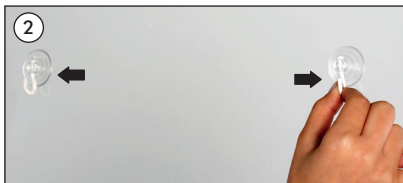

STRECH FRAME HANGER

Accessories

UYAA006000

- Please inform the order number on the product or on the carton (e.g. 1/110001394-460) to the place that you have made the purchase if any problem with the product occurs.
- Bitte teilen Sie bei jeglichen Problemen, die auf dem Artikel oder auf der Verpackung aufgeführte Auftragsnummer (z.B.: 1/110001394-460) Ihrem Händler mit.