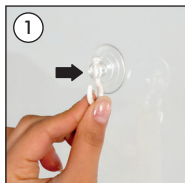

STRECH FRAME HANGER

Accessories

UYAA006000

- Please inform the order number on the product or on the carton (e.g. 1/110001394-460) to the place that you have made the purchase if any problem with the product occurs.
- Bitte teilen Sie bei jeglichen Problemen, die auf dem Artikel oder auf der Verpackung aufgeführte Auftragsnummer (z.B.: 1/110001394-460) Ihrem Händler mit.