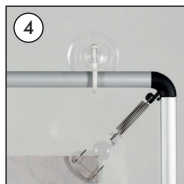

STRECH FRAME HANGER

Accessories

UYAA006000

- Please inform the order number on the product or on the carton (e.g. 1/110001394-460) to the place that you have made the purchase if any problem with the product occurs.
- Bitte teilen Sie bei jeglichen Problemen, die auf dem Artikel oder auf der Verpackung aufgeführte Auftragsnummer (z.B.: 1/110001394-460) Ihrem Händler mit.